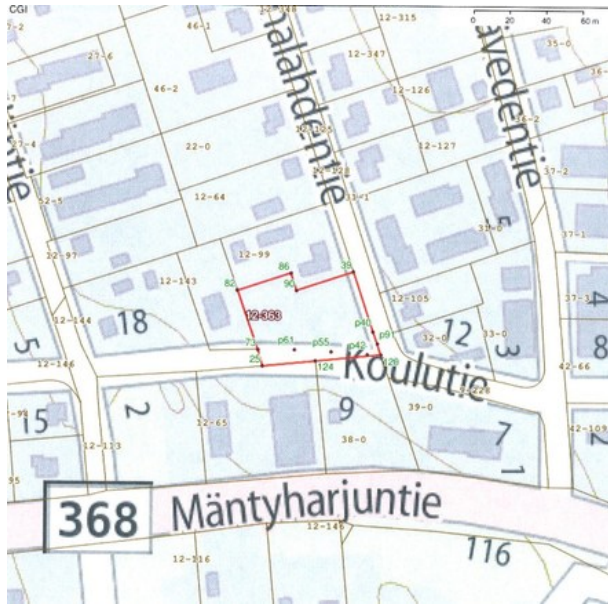

# rakentamaton rakennustontti, 79 000 €

Muu, Mäntyharju, Kyttälä, Sahalahdentie 1

**Kohdetta myy**

Jari Palhomaa

Gsm: 0440-500550

Aitoasunnot / Palhomaa Oy

Rakentamaton rakennustontti hyvällä sijainnilla Mäntyharjun keskustassa. Tasainen maasto, hyvä maapohja ja rakennusmaa. Rakennusoikeutta AK II n. 786 m<sup>2</sup>.

## Kohteen perustiedot

## Hinta ja kustannukset

Kohdenumero:	7559950	Velaton hinta:	79 000 €
Sijainti:	<a href="#">Mäntyharju</a> Kyttälä Sahalahdentie 1, 52700 Mäntyharju	Myyntihinta:	79 000 €
Tyyppi:	Muu		
Kohteen selite:	rakentamaton rakennustontti		
Vapautuminen:	Heti vapaa.		

### Tontti ja kaavoitus

---

Tontin omistus:	Oma
Kiinteistötunnus:	507-413-12-363
Tontin pinta-ala:	2 898,0 m <sup>2</sup>
Tontin nimi:	Lehmus
Lisätietoja rakennusoikeudesta:	n. 786 m <sup>2</sup> .
Kaavoitustilanne:	Asemakaava
Kaavoitustiedot:	kunnan kaavoittaja