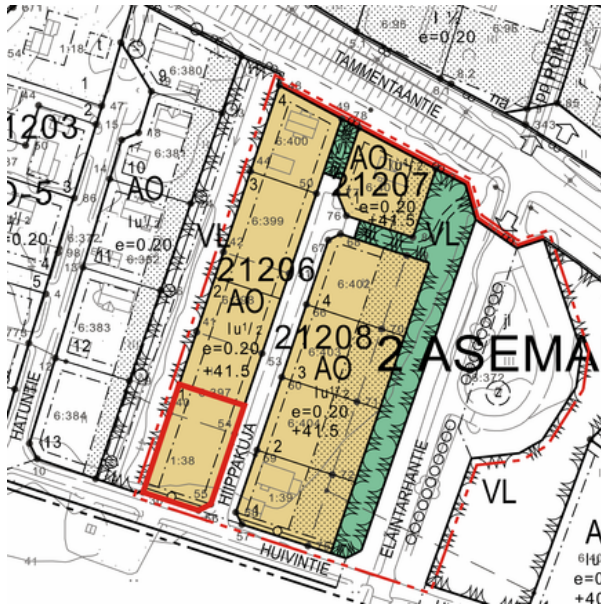

21206/1, 21 000 €

Omakotitontti, Lieto, Asemanseutu, Hiippakuja 2

Kohdetta myy

Liedon kunta

Kirkkotie 13, 21420 LIETO

TONTTI ON VAPAASTI HAETTAVISSA.

Tontilla on vuokrausmahdollisuus, vuosivuokra 5 % myyntihinnasta.

Kohteen perustiedot

Hinta ja kustannukset

Kohdenumero:	919721	Myyntihinta:	21 000 €
Sijainti:	Lieto Asemanseutu Hiippakuja 2, 21360 Lieto As		
Tyyppi:	Omakotitontti		
Kohteen selite:	21206/1		

Kohteen lisätiedot

Tontti ja kaavoitus

Tontin pinta-ala:	1 345,0 m ²
Rakennusoikeus:	269,0 m ²
Lisätietoja rakennusoikeudesta:	Lisäksi saa rakentaa enintään 60 k-m ² talousrakennuksia, sisältäen katokset.
Tehokkuusluku:	0,20