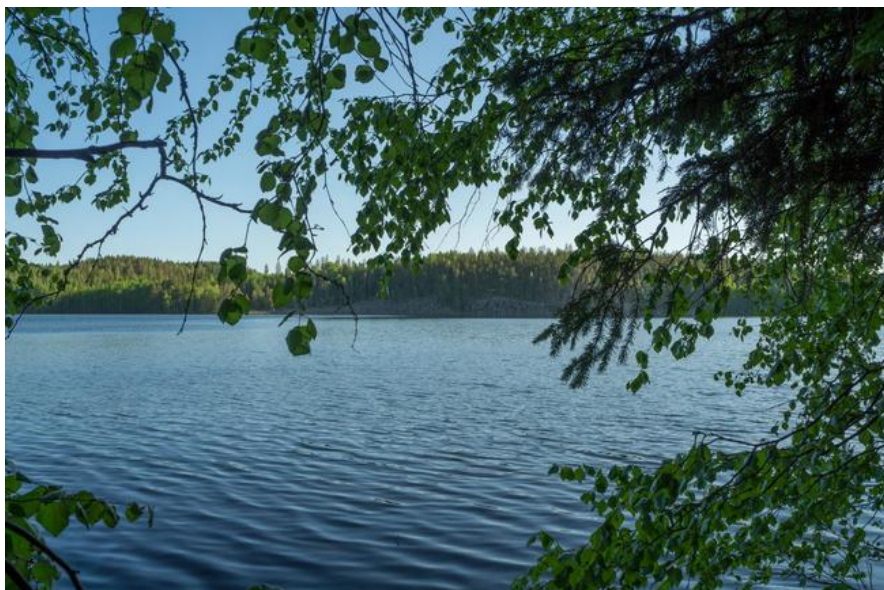

55 000 €

Vapaa-ajan tontti, Heinävesi, Kermajärvi, Rajalahti (1) Tontti 1

ETUOVI.com

METSÄHALLITUS
FORSTSTYRELSEN
MEAHČIRÁÐDEHUS

Kohdetta myy

Lankinen Marja
Myyntineuvottelija

Gsm: 040 486 3185

Metsähallitus

Vapaa-ajantontti Heinävedellä Petrumassa Kermajärven Rajalahdessa.

Kohteen perustiedot

Hinta ja kustannukset

Kohdenumero:	9493421	Velaton hinta:	55 000 €
Sijainti:	Heinävesi Kermajärvi, Rajalahti (1) Tontti 1, 79885 Etelä-petruma	Myyntihinta:	55 000 €
Tyyppi:	Vapaa-ajan tontti