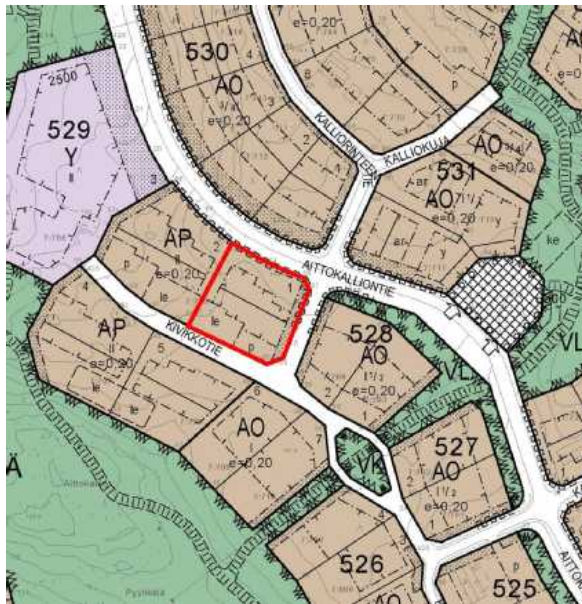

# OK-tontti, 4 747,8 €

Omakotitontti, Saarijärvi, Pyyhkälä, Kivikkotie 10

Kohdetta myy

Saarijärven kaupunki

PL 13, 43101 SAARIJÄRVI

Luonnonkauniilla paikalla metsämaisemissa myytävänä tontteja. Alueelle on rakennettu kunnallistekniikka. Matkaa Saarijärven keskustaan kertyy n. 2,5 kilometriä.

## Kohteen perustiedot

Kohdenumero: 961065  
Sijainti: [Saarijärvi Pyyhkälä](#)  
Kivikkotie 10, 43100 Saarijärvi  
Tyyppi: Omakotitontti  
Kohteen selite: OK-tontti

### Tontti ja kaavoitus

---

Tontin pinta-ala:	2 585,0 m <sup>2</sup>
Rakennusoikeus:	517,0 m <sup>2</sup>
Lisätietoja rakennusoikeudesta:	Tontille voi rakenta omakotitalon lisäksi paritalon tai rivitalon.
Tehokkuusluku:	0,20