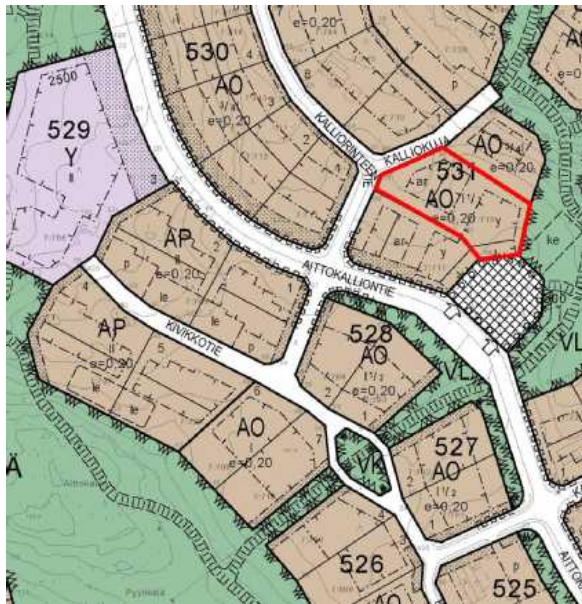

OK-tontti, 5 159,4 €

Omakotitontti, Saarijärvi, Pyyhkälä, Kalliokuja 2

Kohdetta myy

Saarijärven kaupunki

PL 13, 43101 SAARIJÄRVI

Pyyhkälän alue sijaitsee osittain mäen päällä luonnonkauniissa metsämaisemassa.

#### Kohteen perustiedot

Kohdenumero: 965578  
Sijainti: [Saarijärvi Pyyhkälä](#)  
Kalliokuja 2, 43100 Saarijärvi  
Tyyppi: Omakotitontti  
Kohteen selite: OK-tontti

### Tontti ja kaavoitus

---

Tontin omistus:	Oma
Tontin pinta-ala:	2 830,0 m <sup>2</sup>
Rakennusoikeus:	566,0 m <sup>2</sup>
Lisätietoja rakennusoikeudesta:	AO-tontti, jossa runsaasti rakennusoikeutta.
Kaavoitustiedot:	Saarijärven kaupunki maankäyttö ja kaavoitus