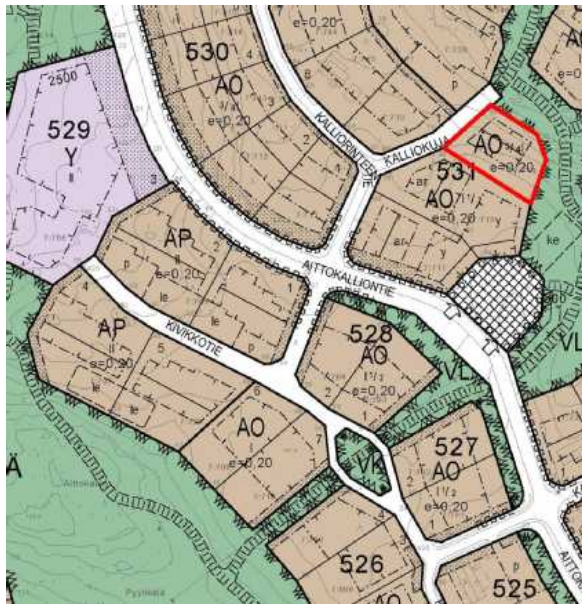

OK-tontti, 3 042,6 €

Omakotitontti, Saarijärvi, Pyyhkälä, Kalliokuja 4

Kohdetta myy

Saarijärven kaupunki

PL 13, 43101 SAARIJÄRVI

Pyyhkälän alue sijaitsee osittain mäen päällä, luonnonkauniissa metsämaisemassa.

Kohteen perustiedot

Kohdenumero: 965580
Sijainti: [Saarijärvi Pyyhkälä](#)
Kalliokuja 4, 43100 Saarijärvi
Tyyppi: Omakotitontti
Kohteen selite: OK-tontti

Hinta ja kustannukset

Myyntihinta: 3 042,6 €
Lisätietoja maksuista: sisältää lohkomiskustannukset

Kohteen lisätiedot

Tontti ja kaavoitus

Tontin omistus:	Oma
Tontin pinta-ala:	1 570,0 m ²
Rakennusoikeus:	314,0 m ²
Lisätietoja rakennusoikeudesta:	AO-tontti.
Kaavoitustiedot:	Saarijärven kaupunki maankäyttö ja kaavoitus