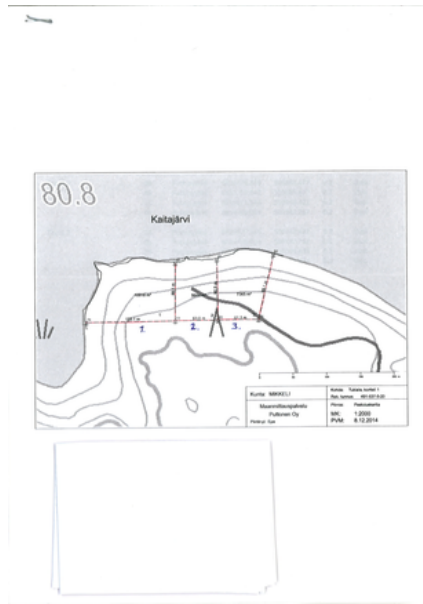

50 000 €

Vapaa-ajan tontti, Mikkeli, Liikala, Kaitajärventie

ETUOVI.com

Huom!

Kohdetta myy

Karjalainen Jouni
toimitusjohtaja, yrittäjä,
kiinteistönvälittäjä LKV, YKV,
AKA-arvioitsija (asunnot)

Gsm: 0400372231

HUOM! | Etelä-Savon
Huoneistomarkkinat Oy

3 kaavatonttia loma-asunnoille Kaitajärven rannalla. Autotie perille. Hyvät rannat.
Tontti 1. 10 918 m² 50.000,-, Tontti 2.
5 644 m² 35.000,-, tontti 3. 7365 m² 40.000,-

Kohteen perustiedot

Kohdenumero: 9855915
Sijainti: [Mikkeli Liikala](#)
Kaitajärventie, 52300 Ristiina
Tyyppi: Vapaa-ajan tontti
Vapautuminen: Heti vapaa

Hinta ja kustannukset

Velaton hinta: 50 000 €
Myyntihinta: 50 000 €
Lisätietoja maksuista: Tontit merkitty pyykeillä maastoon ja mitattu, mutta ei vielä lohkottu. Sähköliittymän hinta 5210,-.