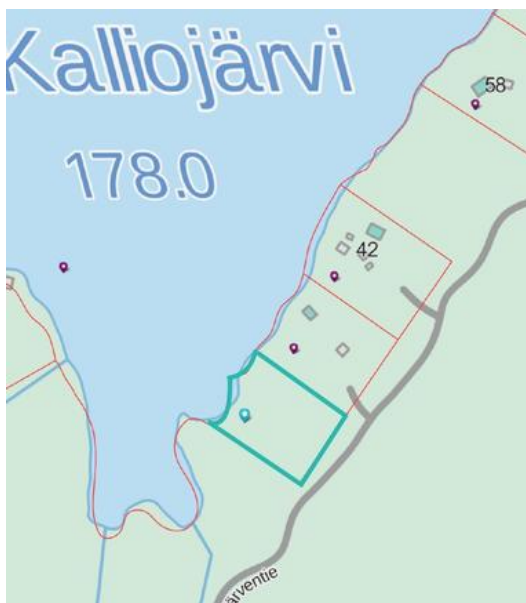

39 000 €

Vapaa-ajan tontti, Keuruu, Pihlajavesi, Kalliojärventie

ETUOVI.com

Kohdetta myy

Rajalampi Jere
Kiinteistönvälittäjä, LKV

Puh: 050 462 5050

Omakodit / Oma LKV Oy

Kalliojärvi sijaitsee vajaan 15 km Ähtäristä, Pihlajaveden puolella. Järvi on puhtasvetinen ja kalaisa. Järven rannalla on lukuisia vapaa-ajan asuntoja. Tontille on hyvä tieyhteys, myös talvella. Tontti on kulmatontti ja rinnemaastoa. Tontilta on upeat näymät järven selälle. Rakennusoikeus 120 k-m². Sähköliittymä saatavilla.

Kohteen perustiedot

Hinta ja kustannukset

Kohdenumero:	9856275	Velaton hinta:	39 000 €
Sijainti:	Keuruu Pihlajavesi Kalliojärventie, 42910 Pihlajavesi	Myyntihinta:	39 000 €
Tyyppi:	Vapaa-ajan tontti		

Kohteen lisätiedot

Tontti ja kaavoitus

Tontin omistus:	Oma
Kiinteistötunnus:	249-407-29-11
Tontin tyyppi:	Rinnetontti
Tontin pinta-ala:	4 280,0 m ²
Lisätietoa tontista:	Tie perille
Tontin nimi:	Maula
Rakennusoikeus:	120,0 m ²
Lisätietoja rakennusoikeudesta:	Keuruun kaupunki 0207 738 738
Kaavoitustilanne:	Ranta-asemakaava