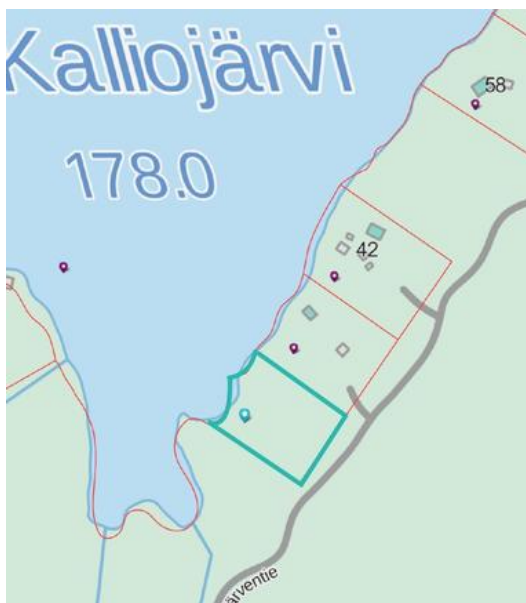

39 000 €

Vapaa-ajan tontti, Keuruu, Pihlajavesi, Kalliojärventie

ETUOVI.com

Kohdetta myy

Rajalampi Jere
Kiinteistönvälittäjä, LKV

Puh: 050 462 5050

Oma LKV Oy

“ Kalliojärvi sijaitsee vajaan 15 km Ähtäristä, Pihlajaveden puolella. Järvi on puhtasvetinen ja kalaisa. Järven rannalla on lukuisia vapaa-ajan asuntoja. Tontille on hyvä tieyhteys, myös talvella. Tontti on kulmatontti ja rinnemaastoa. Tontilta on upeat näkymät järven selälle. Rakennusoikeus 120 k-m². Sähköliittymä saatavilla.

Kohteen perustiedot

Hinta ja kustannukset

Kohdenumero:	9856275	Velaton hinta:	39 000 €
Sijainti:	Keuruu Pihlajavesi Kalliojärventie, 42910 Pihlajavesi	Myyntihinta:	39 000 €
Tyyppi:	Vapaa-ajan tontti		

Kohteen lisätiedot

Tontti ja kaavoitus

Tontin omistus:	Oma
Kiinteistötunnus:	249-407-29-11
Tontin tyyppi:	Rinnetontti
Tontin pinta-ala:	4 280,0 m ²
Lisätietoa tontista:	Tie perille
Tontin nimi:	Maula
Rakennusoikeus:	120,0 m ²
Lisätietoja rakennusoikeudesta:	Keuruun kaupunki 0207 738 738
Kaavoitustilanne:	Ranta-asemakaava