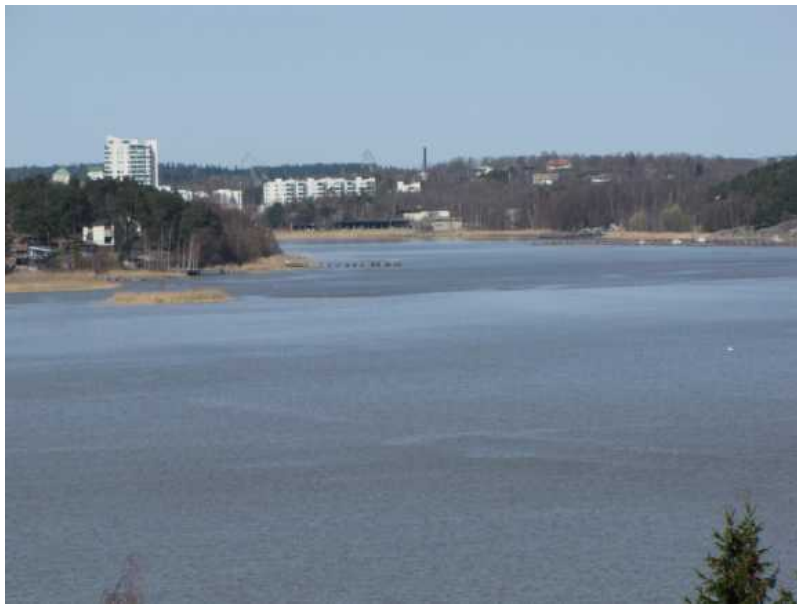

# Tontti 1, 97 000 €

Omakotitontti, Turku, Hirvensalo, Papinsalmenkatu 33

**Yksityinen myyjä**

Kari Saarni

Puh: +358400784404

Merellisiä tontteja Papinsaassa, 600 - 2391 m2

1. 2391 m2, rakennusoikeus 717 k-m2 + kellarit, jaettavissa esim 600 - 1200m2 tonteiksi, alkaen 97 000€