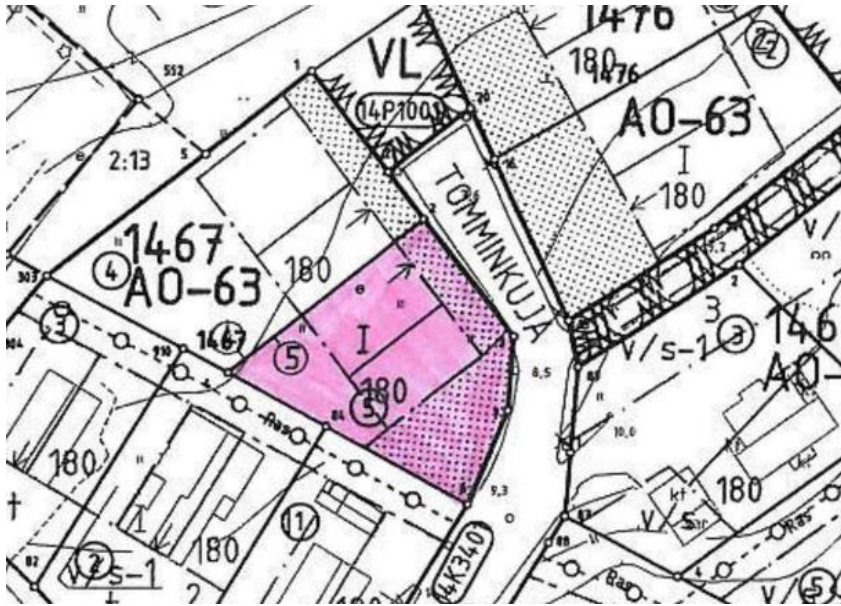

29 000 €

Omakotitontti, Raisio, Kaanaa, Kattelus, Tomminkuja 3

ETUOVI.com

Kohdetta myy

Sandvik Jouni
Yrittäjä, laillistettu
kiinteistönvälittäjä, LKV KiAT

Gsm: 0400 729 504

ts-asunnot

“ Myydään tarjouksien perusteella Raision Katteluksesta Tomminkujan viimeinen rakentamaton tontti.

Tontti sijaitsee Raision vanhan asuntomessualueen rajalla. Arvostettu rauhallinen ja lapsiystävällinen asuinalue. Koulut ja päiväkotit alueella. Haahdeniemen pienvenesatamaan vain 1,5 km.

Tontilla valmiina 1-vaihe sähköliittymä ja vesi- ja viemäriliittymä joka maksettu 50 m2 asti. Liittymien arvo noin 5000 euroa!

Tontilla on maaperätutkimus suoritettu ja rakennusoikeutta on 180 m2. Maaperätutkimusraportti sisältyy tontin hintaan.

Lisätiedot ja esittelyt: jouni.sandvik@ts-asunnot.fi p. 0400 729 504

Oletko myymässä asuntoasi? Soita ja varaa maksuton arviokäynti. Välityspalkkiomme on nyt vain 3,2 % velattomasta myyntihinnasta, minimipalkkio 3000 € (ei palkkiota ellei kauppaa).

Kohteen perustiedot

Kohdenumero: 9980848
Sijainti: [Raisio Kaanaa](#)
Tomminkuja 3, 21120 Raisio
Tyyppi: Omakotitontti
Vapautuminen: Heti vapaa.

Hinta ja kustannukset

Velaton lähtöhinta: 29 000 €
Viimeisin tarjous: -
Lähtöhinta ilman velkaosuutta: 29 000 €, Tarjousten mukaan
Kiinteistövero: 300,00 € / vuosi
Lisätietoja maksuista: Varainsiirtovero 4 %.
Kaupanvahvistajan palkkio, lainhuudatuskustannukset.