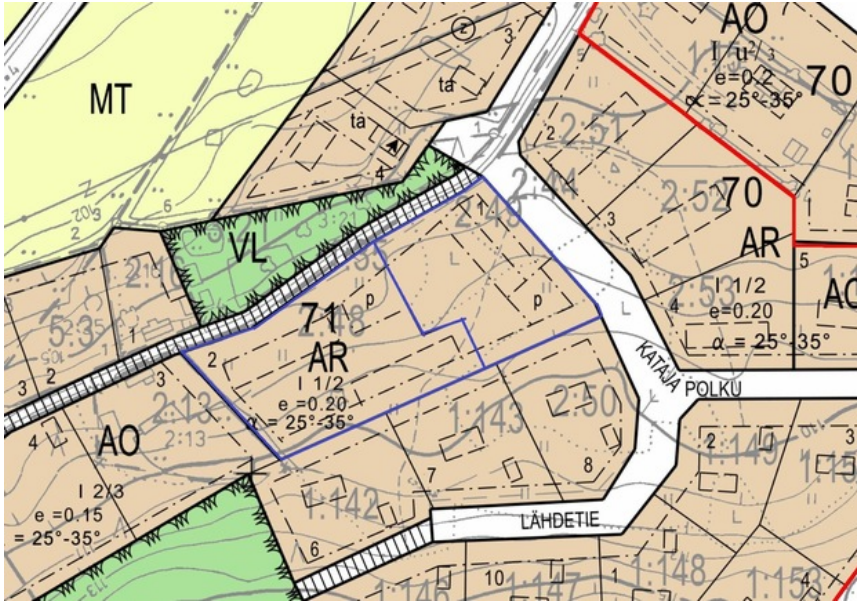

Rivitalotontti, 6 780 €

Muu, Pälkäne, Aitoo, Pukkivuori, Kankaantie 22

Kohdetta myy

Pälkäneen kunta

Keskustie 1, 36600 PÄLKÄNE

Puh: 03 57911

Aitoo on kylätaajama Pälkäneen kuntakeskuksesta kymmenisen kilometriä itään päin. Tampereelle ja Hämeenlinnaan ajaa Aitooa noin 45 minuutissa. Aitooa on lyhyt matka myös Sappeen Matkailukeskukseen, joka on ympärivuotisesti palveleva monipuolinen vapaa-ajan ja liikunnan keskus.

Pukkivuoren luonnonläheinen asuinalue sijaitsee Aitoo keskustan eteläpuolella. Valaistu kuntorata ja urheilukenttä ovat aivan vieressä ja Aitoo palveluihin on kävelymatka. Myös kevyen liikenteen tarpeet on otettu huomioon alueen suunnittelussa.

Lisätiedot tontista Pälkäneen kunnasta p. 03 579 11.

Kohteen perustiedot		Hinta ja kustannukset	
Kohdenumero:	c77722	Myyntihinta:	6 780 €
Sijainti:	Pälkäne Aitoo, Pukkivuori Kankaantie 22, 36720 Aitoo	Lisätietoja maksuista:	Kankaantie 20, hinta 4870 €.
Tyyppi:	Muu		
Kohteen selite:	Rivitalotontti		
Lisätietoja pinta-alasta:	Kankaantiellä on myynnissä myös toinen rivitalotontti. Kankaantie 20, pinta-ala 2435 m ² .		

Kohteen lisätiedot

Tontti ja kaavoitus

Tontin pinta-ala:	3 390,0 m ²
Rakennusoikeus:	678,0 m ²
Lisätietoja rakennusoikeudesta:	Kankaantie 20, rakennusoikeus 487 m ² .
Kaavoitustiedot:	Asemakaava

Tämä on Etuovi.comista tulostettu kohteen esittelysivu. Etuovi.comin ilmoituksessa ei ole välttämättä aina kaikkia tietoja kohteesta. Varmista kohdetiedot asunnon myyjältä tai kiinteistövälittäjän/rakennusliikkeen omasta myyntiesitteestä.