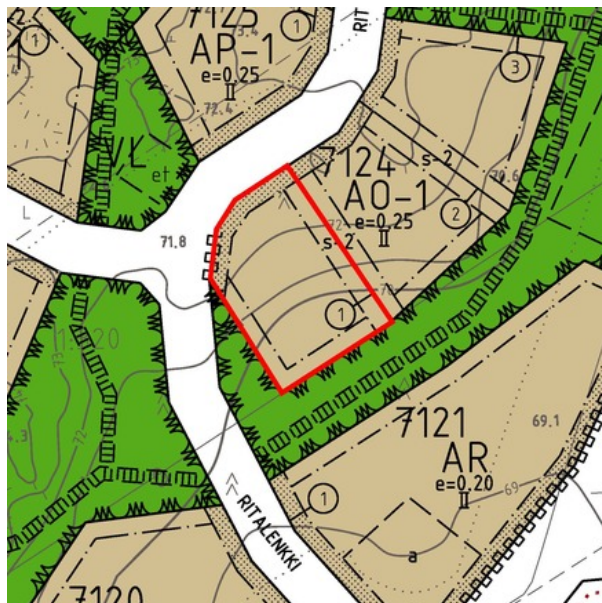

Omakotitontti, 11 606,4 €

Omakotitontti, Lapua, Ritämäki, Ritalenki 5

Kohdetta myy

Lapuan kaupunki, Maankäyttö- ja kiinteistöosasto

Puh: 06 4384 634

Gsm: 044 4384 631

Lapuan kaupunki / Maankäyttö- ja kiinteistöosasto

Upea, maisemaltaan vaihteleva, metsäinen ja kalliainen asuntoalue. Viihtyisällä alueella on kattava ulkoilureitistö hiihto- ja lenkipolkuineen. Alueelta erinomaiset liikenneyhteydet. Helppo ja huoleton kaukolämpö. Alueella useita vapaita tontteja.

Kohteen perustiedot

Kohdenumero: e93882
Sijainti: [Lapua Ritämäki](#)
Ritalenki 5, 62100 Lapua
Tyyppi: Omakotitontti
Kohteen selite: Omakotitontti
Vapautuminen: Heti

Hinta ja kustannukset

Myyntihinta: 11 606,4 €
Lisätietoja maksuista: Tontin voi myös vuokrata.
Vuosisuokra on 580 €.