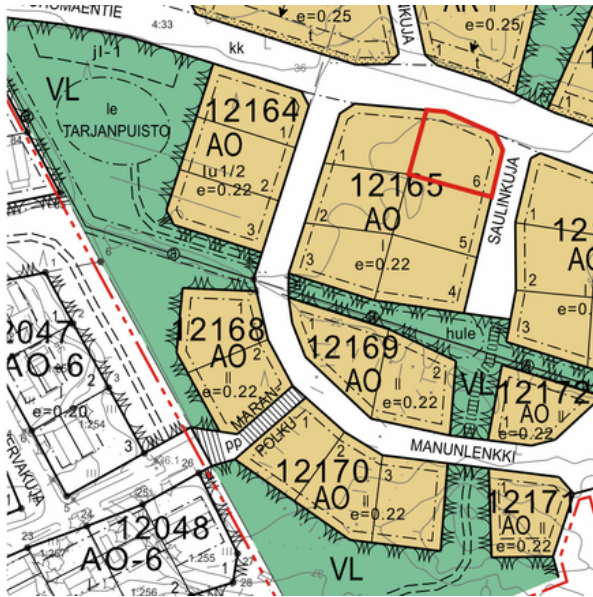

12165/6, 40 000 €

Omakotitontti, Lieto, Kirkonseutu, Saulinkuja 1

Kohdetta myy

Liedon kunta

Kirkkotie 13, 21420 LIETO

TONTTI ON VARATTU

Kohteen perustiedot

Kohdenumero: k63349
Sijainti: [Lieto](#) Kirkonseutu
Saulinkuja 1, 21420 Lieto
Tyyppi: Omakotitontti
Kohteen selite: 12165/6
Lisätietoja pinta-alasta: Tontti on lohkottu.

Hinta ja kustannukset

Myyntihinta: 40 000 €

Kohteen lisätiedot

Tontti ja kaavoitus

Tontin pinta-ala:	1 024,0 m ²
Rakennusoikeus:	225,0 m ²
Lisätietoja rakennusoikeudesta:	Lisäksi saa rakentaa 60 k-m ² talousrakennuksia. Lisärakennusoikeus talousrakennuksia varten ei koske rinneratkaisuja, joissa kellarikerrokseen rakennetaan aputiloja, joita ei lasketa rakennusoikeuteen.
Kaavoitustiedot:	Asemakaava