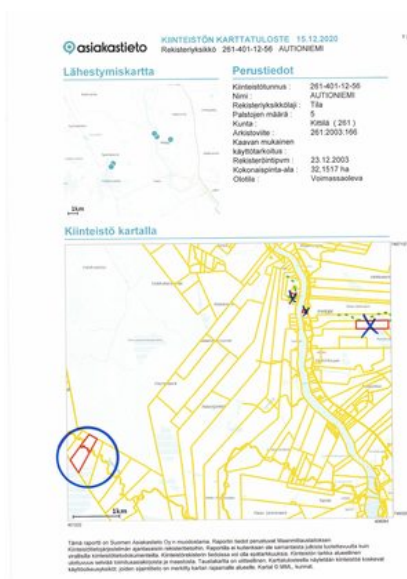

Pieni määräala Tainiojoen molemmin puolin, 16,3 ha,
18 500 €

Määräala, Kittilä, Helppi, Taino

Kohdetta myy

Ulla Käkelä

Gsm: 0407351360

Metsäkiinteistövälitys Ulla Käkelä
LKV

Kittilässä Juustovaaran itäpuolella pikkuinen metsän määräala Tainiojoen molemmin puolin. Pyykille 6 on perustettu 3 m leveä tieoikeus.

Tarjoukset voi jättää myös sähköpostiin [sp. ulla@kakela.fi](mailto:ulla@kakela.fi)

Kohteen perustiedot

Kohdenumero: q32267
Sijainti: [Kittilä Helppi](#)
Taino, 97420 Lohiniva
Tyyppi: Määräala
Kohteen selite: Pieni määräala Tainiojoen
molemmin puolin
Tilan pinta-ala: 16,3 ha
Metsän pinta-ala: 12,4 ha